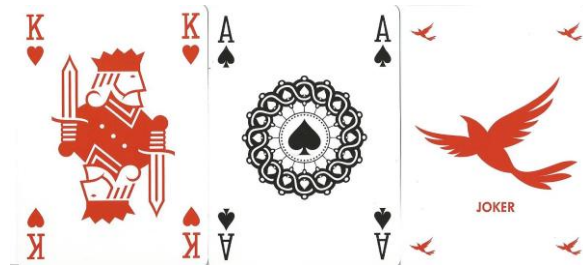

Mazzo: **PUFF SIGARETTE ELETTRONICHE**

Tipo: Singolo Doppio

Dorso:

Semi: *Mazzo singolo di carte da gioco, di manifattura non rilevata, che erano ancora sigillate ma sono state aperte solo per la compilazione della presente Scheda, ed hanno semi francesi con Figure stilizzate ed il brand della sigaretta elettronica italiana, nata dall'iniziativa di tre imprenditori torinesi: anche i due Doppioni, che sono un regalo della mamma di Luca, sono o nuove anche se non più sigillate:*

Contenitore: *Le carte sono nella loro scatolina, in cartoncino, che ha il fronte come dall'immagine qui sotto riprodotta (nella consueta riduzione di 35/100°) ed il retro come riprodotto il Dorso delle carte stesse:*